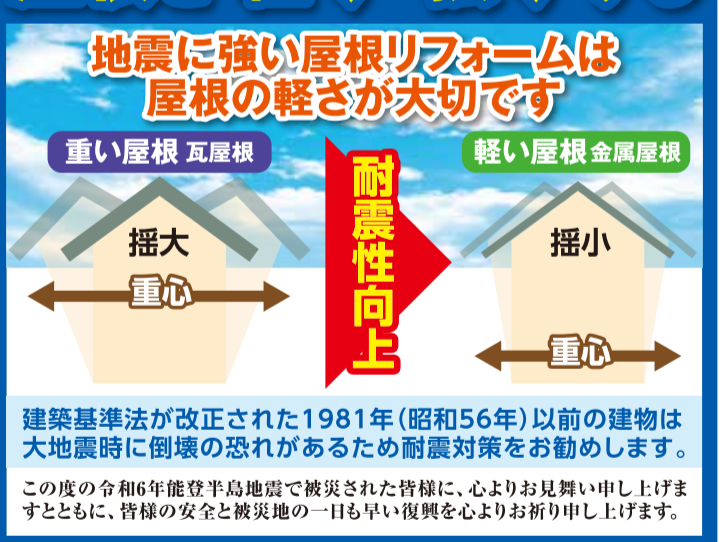

屋根カバー工法とは?
屋根材に錆びやひび割れが発生しているものの下地の劣化が少ない場合に適していると考えられる屋根工事の工法

屋根葺き替え工法とは?
葺き替えとは、既存の瓦や金属板などを撤去して、新しい屋根材で葺き替える工法です。下地から補修・点検できるため、屋根の寿命を大きく伸ばし、地震や雨風に強くすることができます。

あなたの夢を叶える 小屋やさん 三日間限定の大特価商品!

— 特価商品は2024年5月末までに設置可能な方に限ります。運搬設置費は別途必要となります。 —

Grid of small house models with prices and features:

- 149号 切妻 ナチュラル 3帖 税込1,778,260円 → 71.1万円
- 284号 軒ゼロ ナチュラル 6帖 税込2,362,800円 → 165.3万円
- 267号 片流れ プロバンス 5帖 税込2,406,800円 → 144.4万円
- 389号 Delta 6帖 税込1,359,600円 → 95.1万円
- 390号 Delta 6帖 税込1,359,600円 → 81.5万円
- 306号 GL-6 税込1,593,900円 → 127.5万円
- 327号 片袖 6帖 税込3,898,400円 → 233.9万円
- 411号 軒ゼロ ナチュラル 6帖 (片側出窓) 税込2,762,870円 → 221.0万円

あなたの「やりたい」を小屋で叶えてみませんか?

- 01 ワタシサイズの庭先モールショップ (片流れ プロバンス [5帖])
- 02 スキを詰め込んだオトナの秘密基地 (Motor Base II [6帖])
- 03 笑顔があつまるキッズスクール (軒ゼロ ナチュラル [6帖])
- 04 趣味を思いっきり楽しむプライベートスペース (GL [6帖])

小屋 新規オーダー申込 本体価格 最大10%OFF (2024年5月末までに契約可能な方に限ります。)

事前予約不要! お気軽に遊びにいらしてください

0120-37-5410

皆様のご来場を心よりお待ちしております!