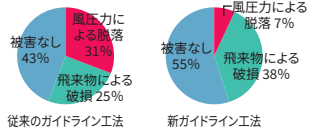

令和6年8月15日、南海トラフ地震臨時情報(巨大地震注意)の措置が解除されました。しかし、南海トラフ巨大地震が30年以内に発生する確率は依然として高く、甚大な被害が予想される状況に変わりはありません。今一度、地震への備えを再確認し、いざという時には迅速に避難できるよう準備を整えておくことが大切です。

台風による雨漏り被害防止チェックリスト

▼天井にシミがある

▼窓サッシから雨漏りする

▼雨上がりの後カビ臭い

▼強い雨の時ポタポタ音がする

1つでも当てはまったら**ご相談**ください

地震に備える瓦屋根の法改正

房総半島台風の被害を受けて、2020年9月9日より新築の屋根瓦は一枚ずつ固定することが義務化されました。

■工法の違いによる部位ごとの被害の割合

	従来のガイドライン工法	新ガイドライン工法
軒・けらば	43%	11%
棟	68%	27%
平部	57%	45%

■工法の違いと平部の被害原因

屋根のリフォームって何？

■カバー工法とは

現状の屋根材の上から新しい屋根材をかぶせる(カバーする)工法のことです。塗装よりも長持ちし、既存の屋根の解体や処分する手間がかからないので、コストを安くできる上、廃材も少ないエコな工法です。

■葺き替えとは

すでに葺かれている屋根材を撤去して、新しい屋根材に葺き替える工法です。古い屋根を撤去することにより、下地などもメンテナンスできます。軽い屋根を使えば耐震面でも安心です。

塗装工事との比較