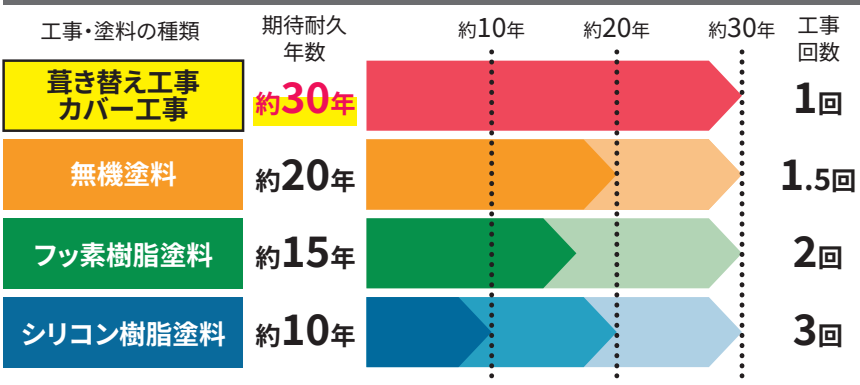

令和6年8月15日、南海トラフ地震臨時情報(巨大地震注意)の措置が解除されました。しかし、南海トラフ巨大地震が30年以内に発生する確率は依然として高く、甚大な被害が予想される状況に変わりはありません。今一度、地震への備えを再確認し、いざという時には迅速に避難できるよう準備を整えておくことが大切です。

台風による雨漏り被害防止チェックリスト

▼天井にシミがある

▼窓サッシから雨漏りする

▼雨上がりの後カビ臭い

▼強い雨の時ポタポタ音がする

1つでも当てはまったら**ご相談**ください

地震に備える瓦屋根の法改正

房総半島台風の被害を受けて、2020年9月9日より新築の屋根瓦は一枚ずつ固定することが義務化されました。

■工法の違いによる部位ごとの被害の割合

	従来のガイドライン工法	新ガイドライン工法
軒・けらば	43%	11%
棟	68%	27%
平部	57%	45%

■工法の違いと平部の被害原因

屋根のリフォームって何？

■カバー工法とは

現状の屋根材の上から新しい屋根材をかぶせる(カバーする)工法のことです。塗装よりも長持ちし、既存の屋根の解体や処分する手間がかからないので、コストを安くできる上、廃材も少ないエコな工法です。

■葺き替えとは

すでに葺かれている屋根材を撤去して、新しい屋根材に葺き替える工法です。古い屋根を撤去することにより、下地などもメンテナンスできます。軽い屋根を使えば耐震面でも安心です。

塗装工事との比較